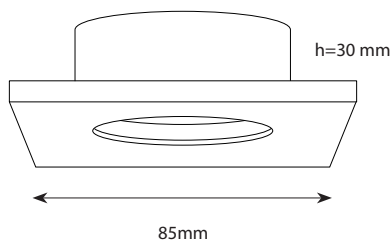

out

ficha técnica

ref. 5551075

Nombre	out
Referencia	5551075
Materiales	Aluminio
Difusor	-
Potencia	-
Temperatura de color	-
Flujo luminoso	-
Dimmable	-
Ángulo de apertura	-
Ángulo de inclinación	-
IP	IP65
IK	-
F.P	-
UGR	-
IRC	-
Chip	-
Driver	-
Vida media (duración)	-
Clase energética	-
Aislamiento eléctrico	-
Colores	Aluminio
Medida exterior	85mm x 85mm x 30mm
Medidas de corte	Ø65mm
Tª (ambiente/trabajo)	-
Input	-
Output	-
Frecuencia	-
Peso	116,8g
Certificados	CE
Garantía	2 años